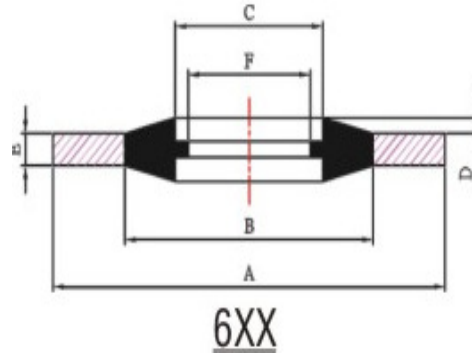

German Metric Bonded Seals

PROGUM	SIZE	INDUSTRY	A	B	C	D	E	F
REF.	REF.	REF.						
201	201	M3.5	7.20	5.20	4.10	0.30	1.00	-
202	202	M4	7.00	5.40	4.50	0.30	1.00	3.40
203	203	M5	9.00	6.80	5.70	0.30	1.00	4.50
204	204	M5	10.00	7.40	5.70	0.30	1.00	4.50
205	205	M5.5	9.20	7.20	6.20	0.30	1.00	4.70
206	206	M6	10.00	8.00	6.70	0.30	1.00	4.70
207	207	M6	11.00	8.20	6.70	0.30	1.00	4.70
210	210	M6.7	10.20	8.60	7.30	0.30	1.00	5.77
212	212	M8	13.00	10.00	8.70	0.30	1.00	6.40
213	213	M8	14.00	10.40	8.70	0.30	1.00	6.40
215	215	M8.5	13.30	10.50	9.30	0.30	1.00	6.90
216	216	M10	15.88	12.00	10.35	0.40	2.00	8.56
217	217	M10	16.00	12.40	10.70	0.40	1.50	8.05
218	218	M10	18.00	12.40	10.70	0.40	1.50	8.05
219	219	M11	16.30	12.70	11.40	0.40	1.50	9.80
221	221	M11	19.10	13.50	11.80	0.40	1.50	9.80
222	222	M12	18.00	14.30	12.70	0.40	1.50	9.73
223	223	M12	20.00	14.40	12.70	0.40	1.50	9.73
225	225	M13	22.00	15.40	13.70	0.40	1.50	10.80
226	226	M13.5	18.70	15.70	14.00	0.40	1.50	11.30
227	227	M14	22.00	16.40	14.70	0.40	1.50	11.38
229	229	M16	24.00	18.40	16.70	0.40	1.50	13.41
230	230	M17	24.00	19.20	17.40	0.40	1.50	13.08
231	231	M17.5	24.70	20.10	18.00	0.40	1.50	13.60
232	232	M18	26.00	20.40	18.70	0.40	1.50	14.76
233	233	M20	28.00	22.50	20.70	0.40	1.50	16.76
234	234	M21	28.70	23.30	21.50	0.40	2.50	17.80
236	236	M22	30.00	24.40	22.70	0.40	2.00	18.74
238	238	M24	32.00	26.40	24.70	0.40	2.00	20.11
239	239	M26	35.00	28.40	26.70	0.40	2.00	22.30
240	240	M27	36.00	29.00	27.20	0.40	2.00	23.30
242	242	M30	39.00	33.00	31.00	0.40	2.00	25.70
243	243	M33	42.00	35.80	33.70	0.40	2.00	28.70
244	244	M33	43.00	36.40	34.30	0.40	2.00	28.70
245	245	M36	46.00	38.80	36.70	0.40	2.00	31.10
246	246	M39	51.00	41.90	40.00	0.40	2.50	34.10
247	247	M42	53.00	44.40	42.70	0.40	3.00	36.50
248	248	M48	59.00	50.80	48.70	0.40	3.00	41.90
250	250	M52	64.50	56.40	53.30	0.40	3.00	-
254	254	M88	101.35	92.10	89.09	0.40	3.25	-