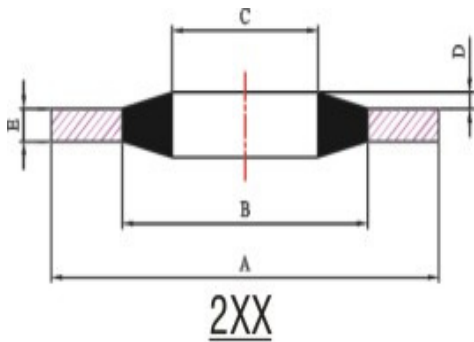

German Metric Bonded Seals

PROGUM	SIZE	INDUSTRY	A	B	C	D	E	F
REF.	REF.	REF.						
201	201	M3.5	7.20	5.20	4.10	0.30	1.00	-
202	202	M4	7.00	5.40	4.50	0.30	1.00	3.40
203	203	M5	9.00	6.80	5.70	0.30	1.00	4.50
204	204	M5	10.00	7.40	5.70	0.30	1.00	4.50
205	205	M5.5	9.20	7.20	6.20	0.30	1.00	4.70
206	206	M6	10.00	8.00	6.70	0.30	1.00	4.70
207	207	M6	11.00	8.20	6.70	0.30	1.00	4.70
210	210	M6.7	10.20	8.60	7.30	0.30	1.00	5.77
212	212	M8	13.00	10.00	8.70	0.30	1.00	6.40
213	213	M8	14.00	10.40	8.70	0.30	1.00	6.40
215	215	M8.5	13.30	10.50	9.30	0.30	1.00	6.90
216	216	M10	15.88	12.00	10.35	0.40	2.00	8.56
217	217	M10	16.00	12.40	10.70	0.40	1.50	8.05
218	218	M10	18.00	12.40	10.70	0.40	1.50	8.05
219	219	M11	16.30	12.70	11.40	0.40	1.50	9.80
221	221	M11	19.10	13.50	11.80	0.40	1.50	9.80
222	222	M12	18.00	14.30	12.70	0.40	1.50	9.73
223	223	M12	20.00	14.40	12.70	0.40	1.50	9.73
225	225	M13	22.00	15.40	13.70	0.40	1.50	10.80
226	226	M13.5	18.70	15.70	14.00	0.40	1.50	11.30
227	227	M14	22.00	16.40	14.70	0.40	1.50	11.38
229	229	M16	24.00	18.40	16.70	0.40	1.50	13.41
230	230	M17	24.00	19.20	17.40	0.40	1.50	13.08
231	231	M17.5	24.70	20.10	18.00	0.40	1.50	13.60
232	232	M18	26.00	20.40	18.70	0.40	1.50	14.76
233	233	M20	28.00	22.50	20.70	0.40	1.50	16.76
234	234	M21	28.70	23.30	21.50	0.40	2.50	17.80
236	236	M22	30.00	24.40	22.70	0.40	2.00	18.74
238	238	M24	32.00	26.40	24.70	0.40	2.00	20.11
239	239	M26	35.00	28.40	26.70	0.40	2.00	22.30
240	240	M27	36.00	29.00	27.20	0.40	2.00	23.30
242	242	M30	39.00	33.00	31.00	0.40	2.00	25.70
243	243	M33	42.00	35.80	33.70	0.40	2.00	28.70
244	244	M33	43.00	36.40	34.30	0.40	2.00	28.70
245	245	M36	46.00	38.80	36.70	0.40	2.00	31.10
246	246	M39	51.00	41.90	40.00	0.40	2.50	34.10
247	247	M42	53.00	44.40	42.70	0.40	3.00	36.50
248	248	M48	59.00	50.80	48.70	0.40	3.00	41.90
250	250	M52	64.50	56.40	53.30	0.40	3.00	-
254	254	M88	101.35	92.10	89.09	0.40	3.25	-