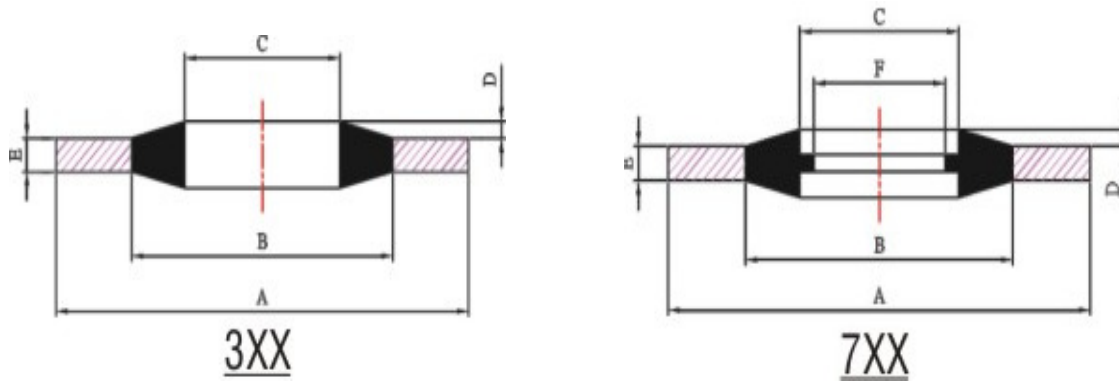

French Metric Bonded Seals

PROGUM	SIZE	INDUSTRY	A	B	C	D	E	F
REF.	REF.	REF.						
301	301	M3	7.50	5.00	3.60	0.30	1.00	-
302	302	M4	9.00	6.00	4.60	0.30	1.00	3.40
303	303	M5	10.00	7.00	5.60	0.30	1.00	4.50
304	304	M6	11.00	8.00	6.60	0.30	1.00	4.70
306	306	M6	11.40	8.40	7.00	0.30	1.00	4.70
307	307	M8	13.00	10.00	8.60	0.30	1.00	6.40
310	310	M10	17.00	12.10	10.70	0.30	1.50	8.56
312	312	M11	18.10	13.20	11.80	0.30	1.50	9.80
313	313	M12	19.00	14.10	12.70	0.30	1.50	9.73
315	315	M13	20.10	15.20	13.80	0.40	1.50	10.80
316	316	M14	21.00	16.10	14.70	0.30	1.50	11.38
317	317	M16	23.00	18.10	16.70	0.30	1.50	13.41
318	318	M17	23.70	18.80	17.40	0.40	1.50	13.08
320	320	M18	27.00	20.40	18.70	0.30	2.00	14.76
321	321	M20	29.00	22.40	20.70	0.30	2.00	16.76
323	323	M21	30.00	23.40	21.70	0.40	2.00	17.80
324	324	M22	31.00	24.40	22.70	0.40	2.00	18.74
325	325	M23	32.00	25.40	23.70	0.40	2.00	19.30
326	326	M24	33.00	26.40	24.70	0.40	2.00	20.11
327	327	M26	35.30	28.70	27.00	0.40	2.00	22.30
328	328	M27	36.00	29.40	27.70	0.40	2.00	23.30
329	329	M28	36.00	30.30	28.60	0.40	2.00	24.80
331	331	M30	39.00	32.40	30.70	0.40	2.00	25.70
332	332	M33	42.00	35.40	33.70	0.40	2.00	28.70
333	333	M36	48.00	39.60	37.00	0.40	2.50	31.10
334	334	M39	51.00	42.60	40.00	0.40	2.50	34.10
335	335	M42	54.00	45.60	43.00	0.40	2.50	36.50
336	336	M45	57.00	48.60	46.00	0.40	2.50	39.50
337	337	M48	60.00	51.60	49.00	0.40	2.50	41.90